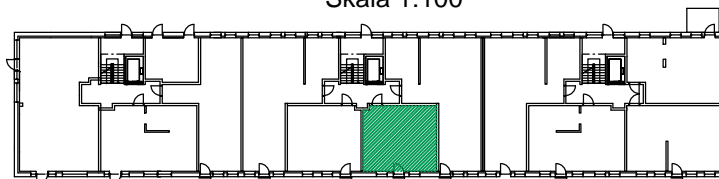

K/F Kyl/ frys

HS Högsåp

L Linneskåp

TP Tvättpelare

— Skjuddörr till garderob

K Kyl

Spishäll/Ugn

ST Städsåp

(K) Klinker

Kapphylla

F Frys

Diskmaskin

G Garderob

Duscdörr

ELC EI-/ mediacentral