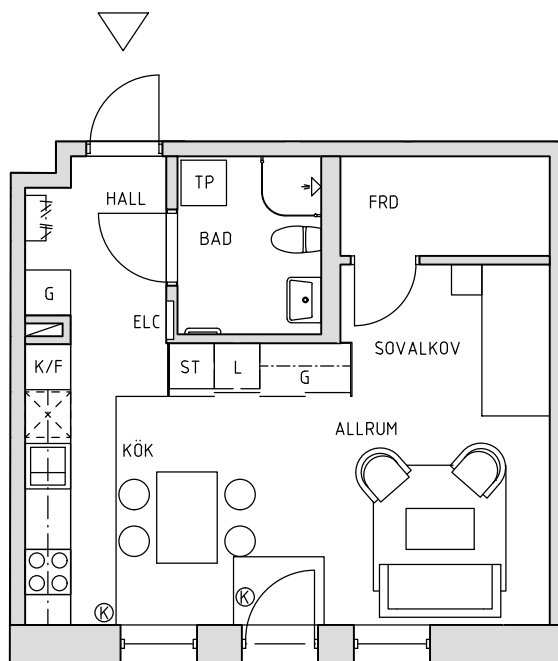

## KV. SPARVEN 1

Nygatan 51 B

231 45 Trelleborg

STORLEK: 1 rok, 42 kvm

RUMSHÖJD: 2,6 meter

LGH: 68-51103

BALKONGLÄGE: SV

Fransk balkong

Skala 1:100

K/F Kyl/ frys

HS Högsåp

L Linneskåp

TP Tvättpelare

— Skjuddörr till garderob

K Kyl

Spishäll/Ugn