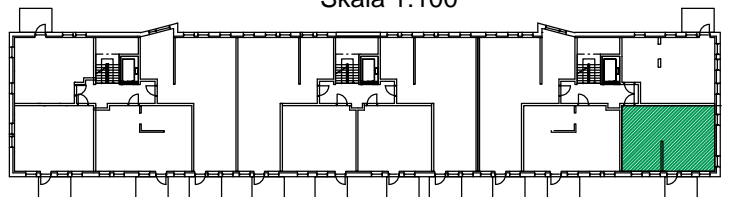

BOFAKTABLAD
KV. SPARVEN 1
 Nygatan 51 C
 231 45 Trelleborg

STORLEK: 2 rok, 55 kvm RUMSHÖJD: 2,6 meter
 LGH: 68-51210 BALKONGLÄGE: SV

Skala 1:100

Kyl/ frys	Högsåp	Linneskåp	Tvättpelare	Skjuddörr till garderob
Kyl	Spishäll/Ugn	Städskåp	Klinker	Kapphylla
Frys	Diskmaskin	Garderob	Duscdörr	EI-/ mediacentral