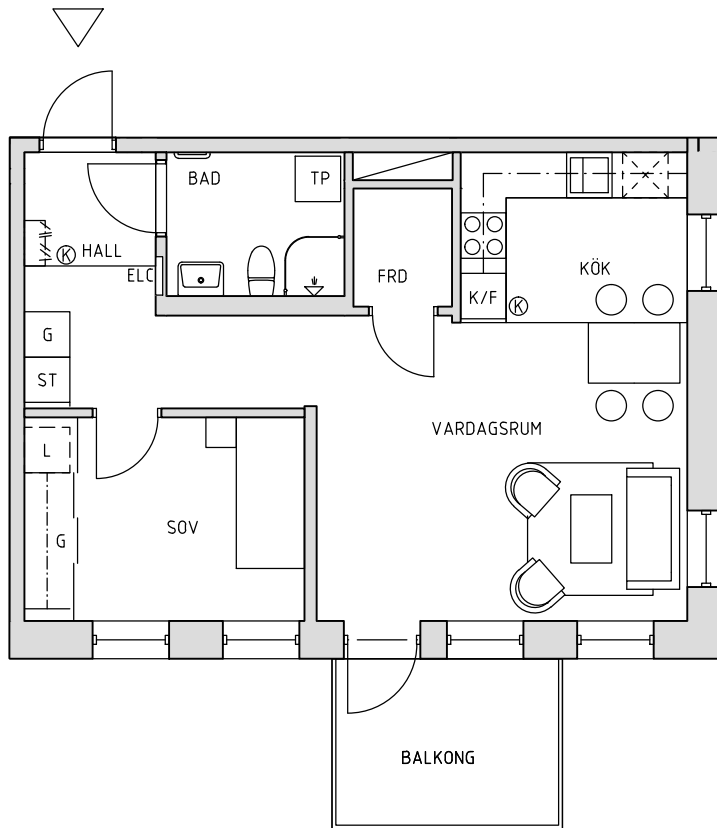

BOFAKTABLAD
KV. SPARVEN 1
 Nygatan 51 C
 231 45 Trelleborg

STORLEK: 2 rok, 55 kvm RUMSHÖJD: 2,6 meter
 LGH: 68-51210 BALKONGLÄGE: SV

Skala 1:100

Kyl/ frys	Högsåp	Linneskåp	Tvättpelare	Skjuddörr till garderob
Kyl	Spishäll/Ugn	Städskåp	Klinker	Kapphylla
Frys	Diskmaskin	Garderob	Duscdörr	EI-/ mediacentral